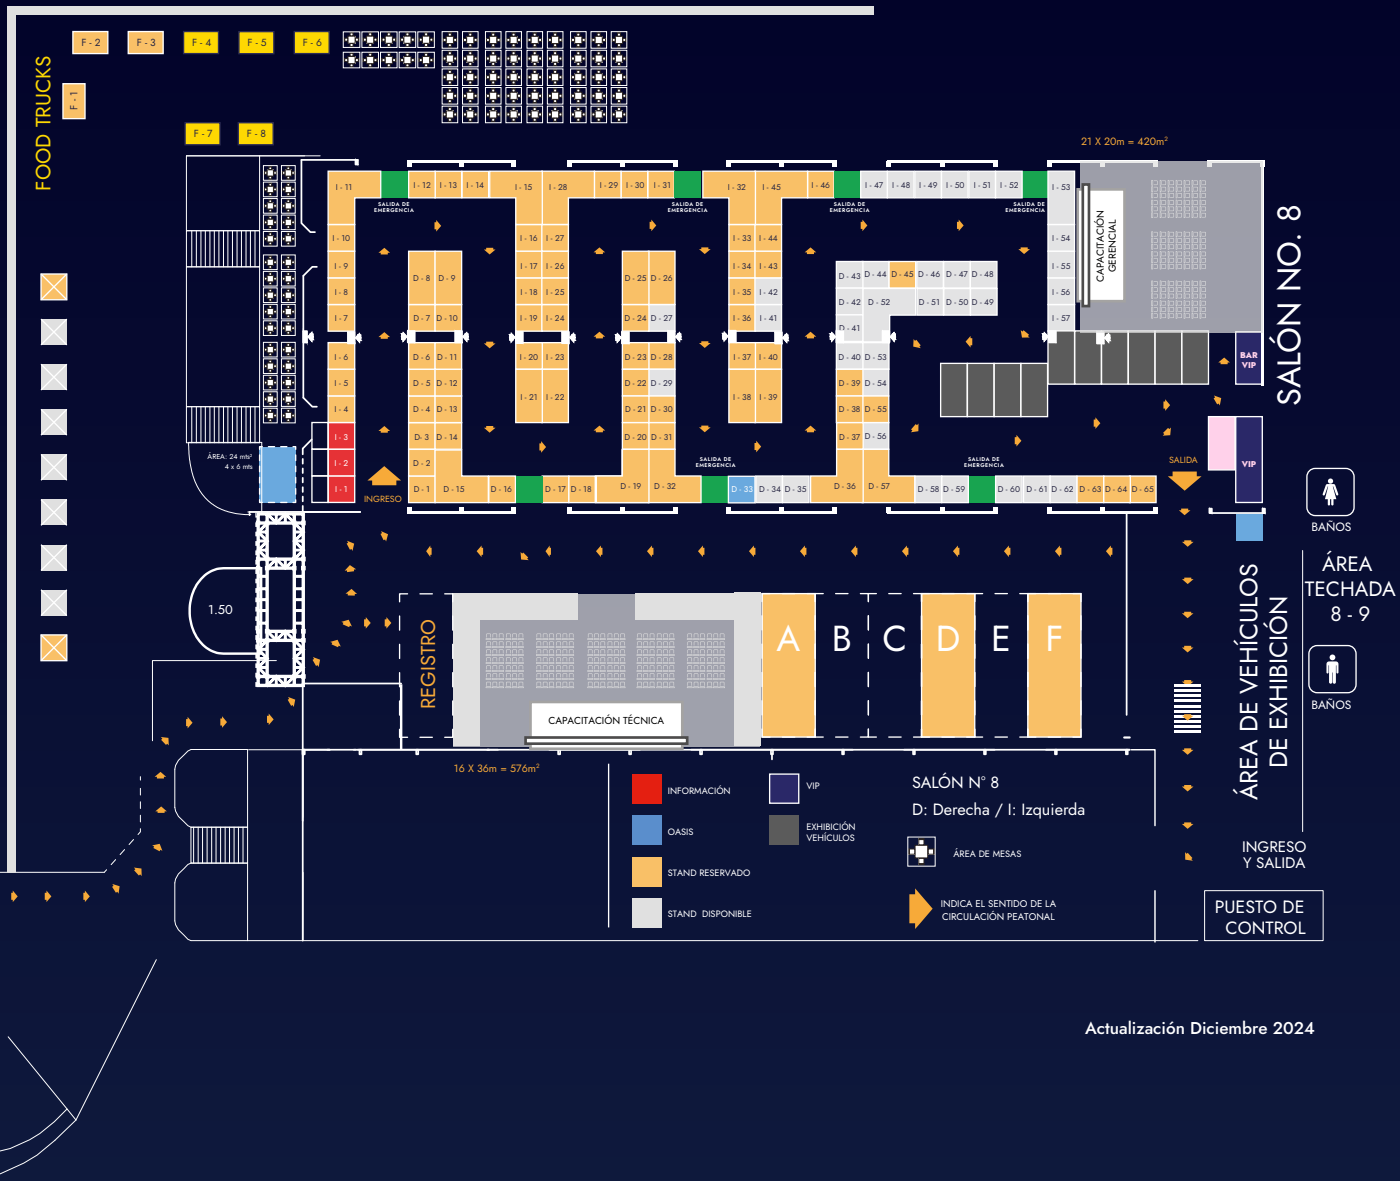

Actualización Diciembre 2024